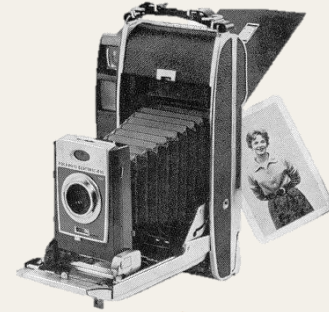

Entoure de quoi a besoin un artiste pour peindre en plein air !

MUSÉE DAUBIGNY

Manoir des Colombières
rue de la Sansonne
95 430 Auvers-sur-Oise
01 30 36 80 20
museedaubigny.com

Solution : Un chevalet, un torchon, une palette,
des pinceaux et des tubes de peinture !